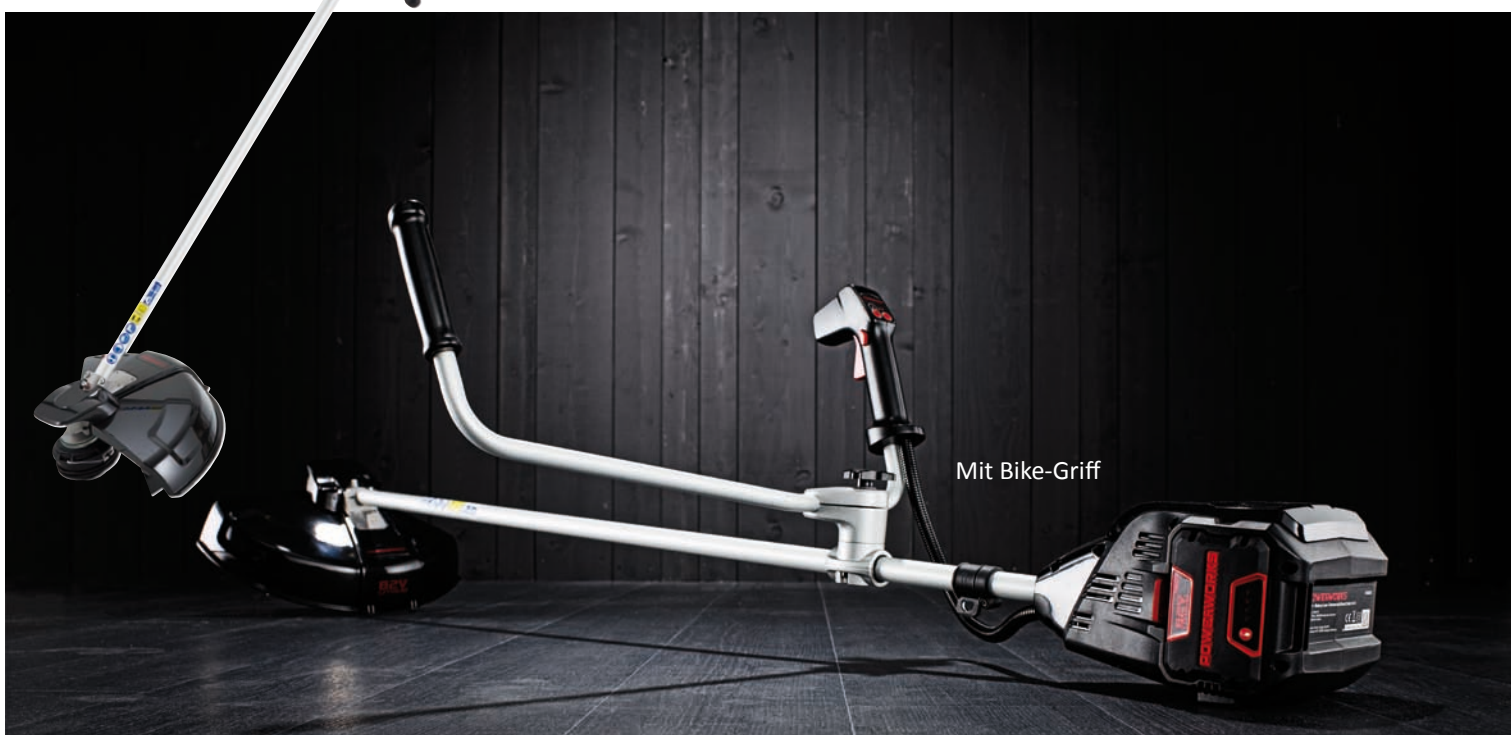

Rasentrimmer

82V

Ein Gerät im vertrautem Design, aber ohne die Probleme und Unannehmlichkeiten eines benzinbetriebenen Pendants. Das geringe Gewicht, die hohe Zuverlässigkeit und der leise Betrieb, in Kombination mit der für den professionellen Einsatz erforderlichen Leistung, machen dieses Gerät zu einem unvergleichlich leistungsstarken und nützlichen Begleiter.

- **GEWICHT VON NUR 5,5 KG OHNE AKKU**
- **OBENLIEGENDER AKKU & MOTOR**
- **Ø 2 MM NYLONFADEN**
- **DEUTLICH GERINGERE LÄRMBELÄSTIGUNG**
- **AUTOMATIK TIP-FADENKOPF**
- **DURCHGEHENDE ANTRIEBSWELLE IN BESONDERS GLEITFÄHIGEM SILICON-MANTEL**

Mit D-Griff

Mit Bike-Griff

Modell	RTB	RTD
Griff	Bikegriff	D-Griff
Schnittbreite	40 cm	40 cm
Motor	bürstenlos	bürstenlos
Max. Drehzahl	6.000 U/Min.	6.000 U/Min.
Fadenstärke	2 mm	2 mm
Fadenzuführung	Druck	Druck
Doppelfaden	ja	ja
Tragegurt inkl.	ja	ja
Laufzeit* 2.5 Ah	max. 40 Minuten	max. 40 Minuten
Laufzeit* 5.0 Ah	max. 80 Minuten	max. 80 Minuten
Laufzeit* 12.5 Ah Back Pack	max. 160 Minuten	max. 160 Minuten
Gewicht ohne Akku	5,5 kg	5,5 kg
Artikel-Nr.	P-82RTD	P-82RTB
Preis** incl. 19% MwSt.	299,99 €	349,99 €